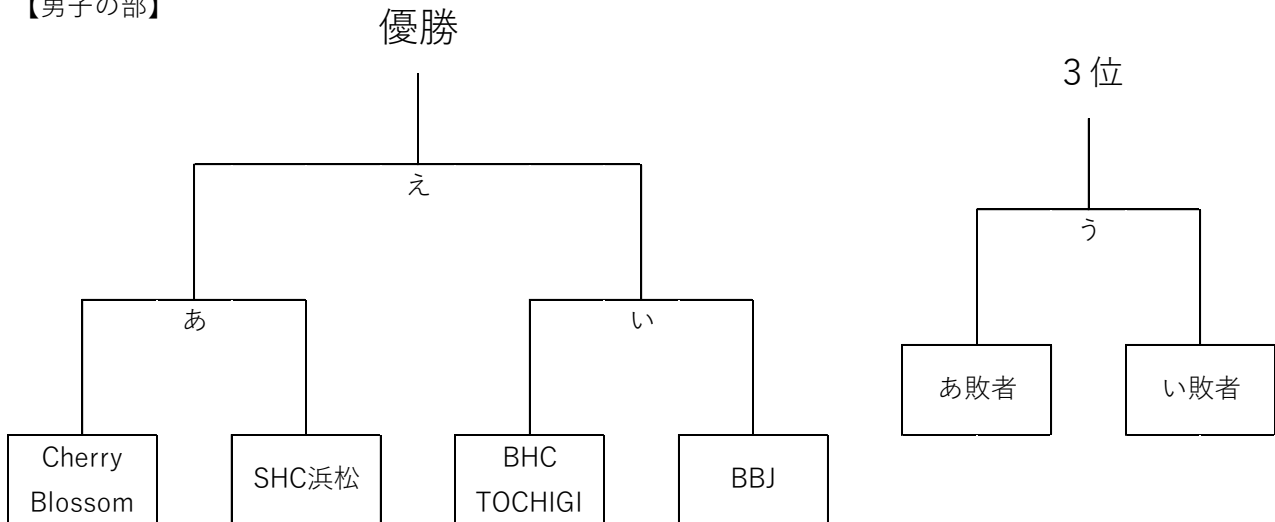

第22回全日本ビーチハンドボール選手権大会 スケジュール・組合せ表

2020年9月12日（土）

愛知県碧南市碧南緑地ビーチコート

試合開始	試合No.	回戦	対戦
10:00	あ	男子1回戦①	Cherry Blossom vs SHC浜松
10:50	い	男子1回戦②	BHC TOCHIGI vs BBJ
11:40	A	女子リーグ戦①	HC fine vs Thetis東京
12:30	う	男子3位決定戦	あ敗者 vs い敗者
13:20	B	女子リーグ戦②	SWAG vs HC fine
14:10	え	男子決勝戦	あ勝者 vs い勝者
15:00	C	女子リーグ戦③	Thetis東京 vs SWAG
15:40	優勝チーム取材		

【男子の部】

【女子の部】

順位	チーム名	HC fine	Thetis東京	SWAG	勝	負	勝点
	HC fine	*	A	B			
	Thetis東京	A	*	C			
	SWAG	B	C	*			

<リーグ戦の順位決定方法>

1. 勝ち点の多いチームが上位
2. 得失セット数の差異が多いチームが上位
3. 総得セット数の多いチームが上位
4. シュートアウトを除く得失点差の多いチームが上位
5. シュートアウトを除く総得点の多いチームが上位
6. 失格者の少ないチームが上位
7. 退場者数の少ないチームが上位