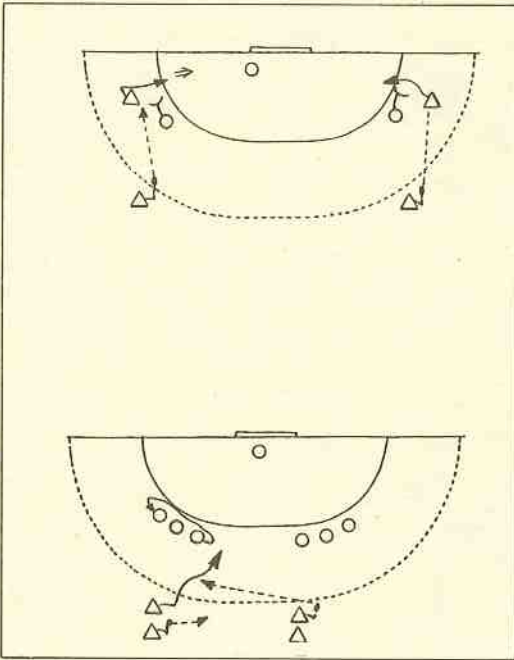

(14) 防御プレイヤーのゴールキーパーとの協同プレー