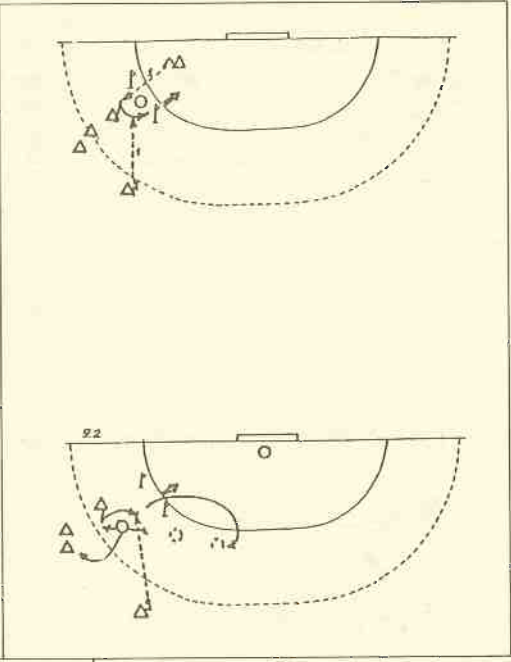

(9) いろいろなプレーイングポジションでの防御側の動き(外側, 中央および前方に出た状態でのもの)