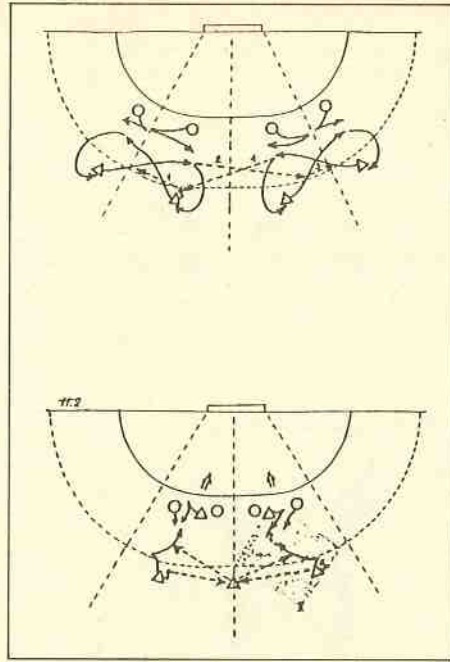

防御プレイヤーの協力関係

(11) 地域別による防御法 (ゾーンディフェンス)