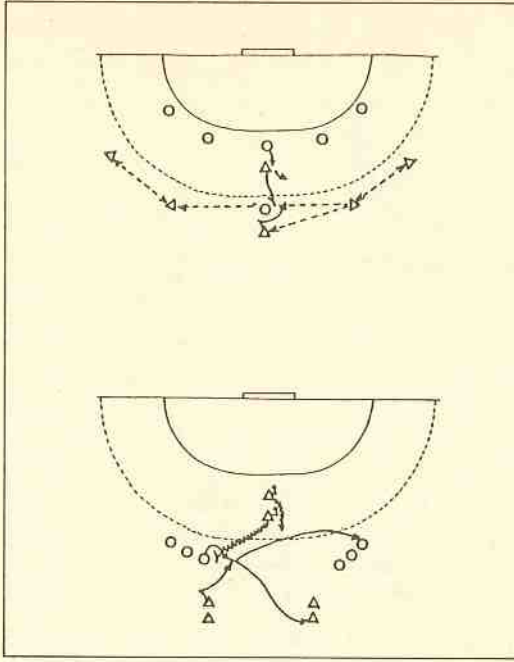

(12) 個々の防御 — 徹底的な不断の防御につながる