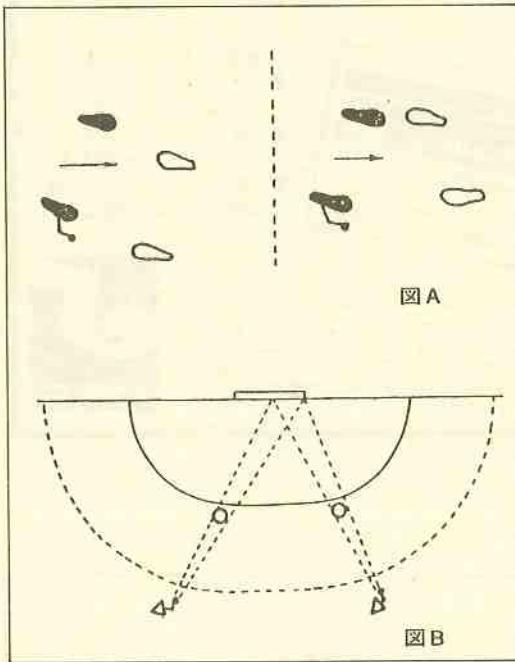

IHF シンポジウム 報告

光島 磯雄

「防御プレイヤーの基本的問題」

タデイウス・プレグラ (ハンガリー)

1. 1 ゴールに近いほど相手に近づいて守ること。
2. 2 常に自己をゴールと守るべき相手プレイヤーのボールの間に置くこと。
3. 3 ボール保持者の利き腕のはたらく分野をふさぐようにする。このとき正しい足の置き方に注意すべきである。(図A)。
4. 4 シュート角度および予想シュートコースに対しゴールに通じる一分野を身体でふさぐようにすること。(相手からみてゴールの一部がおしてみえな
5. 5 相手プレイヤーの進路を出来るだけ外側へそらせる。
6. 6 ドリブルをしているプレイヤーを不利な進路に行かせるか、ボールをパスさせるか、ボールを(両手で)持たざるをえないように仕向ける。
7. 7 攻撃プレイヤーにフェイントモーションをさせぬようにする。(フェイントのあと外側に行かぬようにする) 図3C
8. 8 試合展開場面での守るべき相手の好都合な進路を(身体で)

図の見方 <記号説明>

- ディフェンスプレイヤー
- △ 攻撃プレイヤー
- → 進路
- ↗ フェイントをともなう進路
- ---> ボールのコース
- → 1、2、3 どれかによるプレー
- △' ボール保持者
- ⇒ シュート
- —(—) スクリーン
- ~~~~~ ボールを持って進む

1. 9 さえぎること。攻撃プレイヤーに対して彼の得意なシュートをうたせぬような守り方をすること。
2. 10 マンツーマンディフェンスを徹底的に練習してその実行と克服を目指すこと。(図D、E)