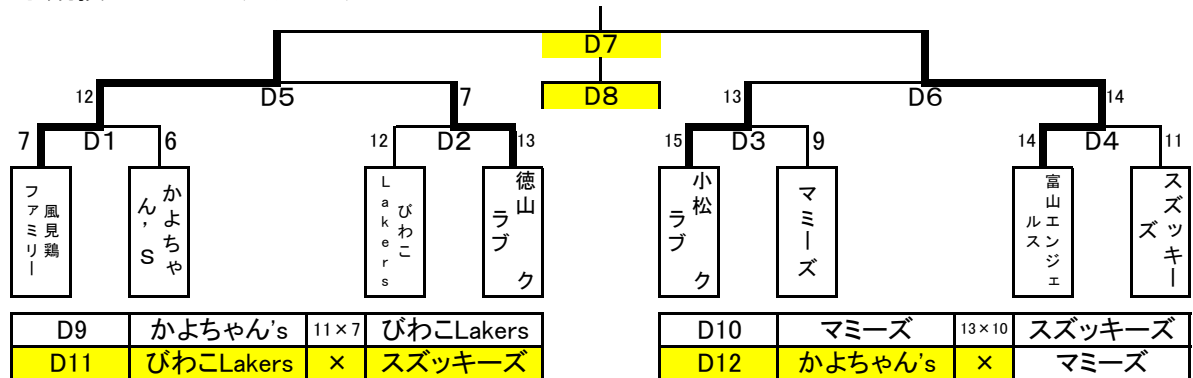

い	LBC7ルバトロス	HC名古屋ATF-A	チーム2009	神楽坂シニア	福岡クラブ	葵クラブA
LBC7ルバトロス		3-12	2-13	A44		
HC名古屋ATF-A	12-3				A45	9-11
チーム2009	13-2			17-8		A46
神楽坂シニア	A44		8-17		10-9	
福岡クラブ		A45		9-10		12-15
葵クラブA		11-9	A46		15-12	

う	葵クラブB	海自桜織会 B	岐阜MHC(A)	櫻トール	東京都クラブ連盟	鉄球会
葵クラブB		22-14		A47		12-13
海自桜織会 B	14-22		14-11		A48	
岐阜MHC(A)		11-14		18-14		A49
櫻トール	A47		14-18		21-12	
東京都クラブ連盟		A48		12-21		16-20
鉄球会	13-12		A49		20-16	

え	三景	HC名古屋ATF-B	46G会	兵庫選抜	愛知 commons	生駒オークス
三景		7-8		A50		8-10
HC名古屋ATF-B	8-7		12-8		A51	
46G会		8-12		9-17		A52
兵庫選抜	A50		17-9		20-12	
愛知 commons		A51		12-20		11-14
生駒オークス	10-8		A52		14-11	

お	拝島ブルーウッド	岐阜MHC(B)	小金クラブ	北陸OBマスターズ	蒲郡クラブ	安威川クラブ
拝島ブルーウッド		2-18		A53		7-15
岐阜MHC(B)	18-2		8-16		A54	
小金クラブ		16-8		18-12		A55
北陸OBマスターズ	A53		12-18		11-13	
蒲郡クラブ		A54		13-11		14-12
安威川クラブ	15-7		A55		12-14	

か	愛豊Z	静岡マスターズ	広尾クラブ	オークス	中京オールドスターズ	TEAM NEXT
愛豊Z		8-22		A56		8-9
静岡マスターズ	22-8		15-8		A57	
広尾クラブ		8-15		9-14		A58
オークス	A56		14-9		10-20	
中京オールドスターズ		A57		20-10		20-4
TEAM NEXT	9-8		A58		4-20	

き	海自桜織会 A	市工芸クラブ	埼玉フェニックス	桃陵ハンドボール
海自桜織会 A		22-9	A59	17-7
市工芸クラブ	9-22		6-27	A60
埼玉フェニックス	A59		27-6	22-6
桃陵ハンドボール	7-17	A60	6-22	

女子交流型12チーム(Cタイプ)

く	あゆみクラブ	HC名古屋・中部・トリス	武蔵野クラブ	拝島ブルーウッド	瀬戸内レディース	モッピークラブ
あゆみクラブ		2-8		C16		12-7
HC名古屋・中部・トリス	8-2		3-9		C17	
武蔵野クラブ		9-3		22-3		C18
拝島ブルーウッド	C16		3-22		1-14	
瀬戸内レディース		C17		14-1		19-3
モッピークラブ	7-12		C18		3-19	

け	スマイルGifu	BARBAR'S	F・J・C	ハミングバード	チーム荒川	フェニーチェ
スマイルGifu		5-12		C13		8-10
BARBAR'S	12-5		9-4		C14	
F・J・C		4-9		11-18		C15
ハミングバード	C13		18-11		12-9	
チーム荒川		C14		9-12		8-9
フェニーチェ	10-8		C15		9-8	

女子競技型8チーム(Dタイプ)