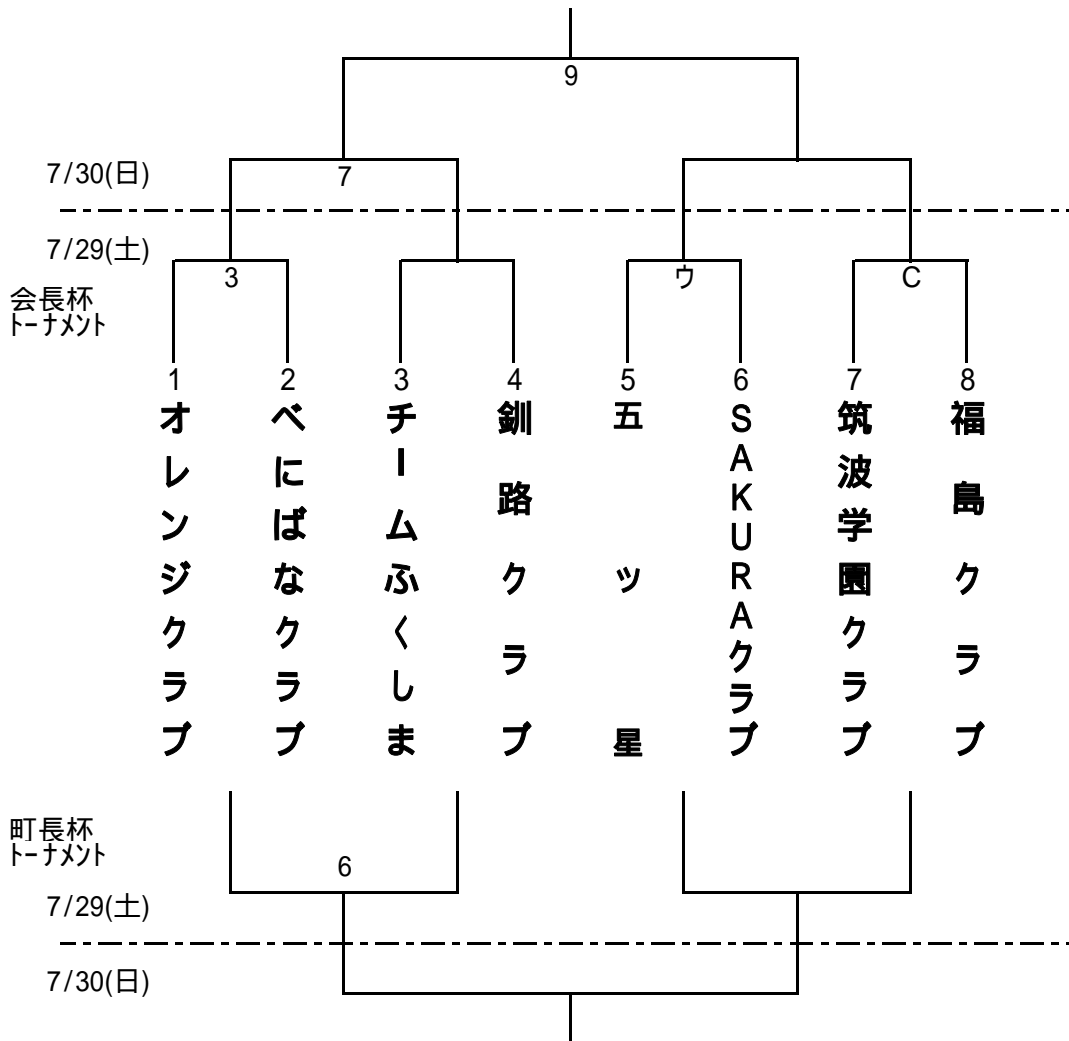

女子

【諸会議】

審判会議 7月28日(金) 15:00 ~ 本宮町総合体育館2F会議室
 代表者会議 7月28日(金) 16:00 ~ 本宮町総合体育館2F会議室

【競技日程】

7月29日(土)				
時間	総A	総B	本体	本高
9:00 ~	1		ア	A
10:20 ~	2		イ	B
11:40 ~	3		ウ	C
13:00 ~	4		エ	D
14:20 ~	5		オ	E
15:40 ~	6			

7月30日(日)			
時間	総A	総B	本体
9:00 ~	7		力
10:20 ~	8		キ
11:50 ~	9		
13:00 ~	10		

総A・総B 本宮町総合体育館
 本体 町営本宮体育館
 本高 本宮高校体育館