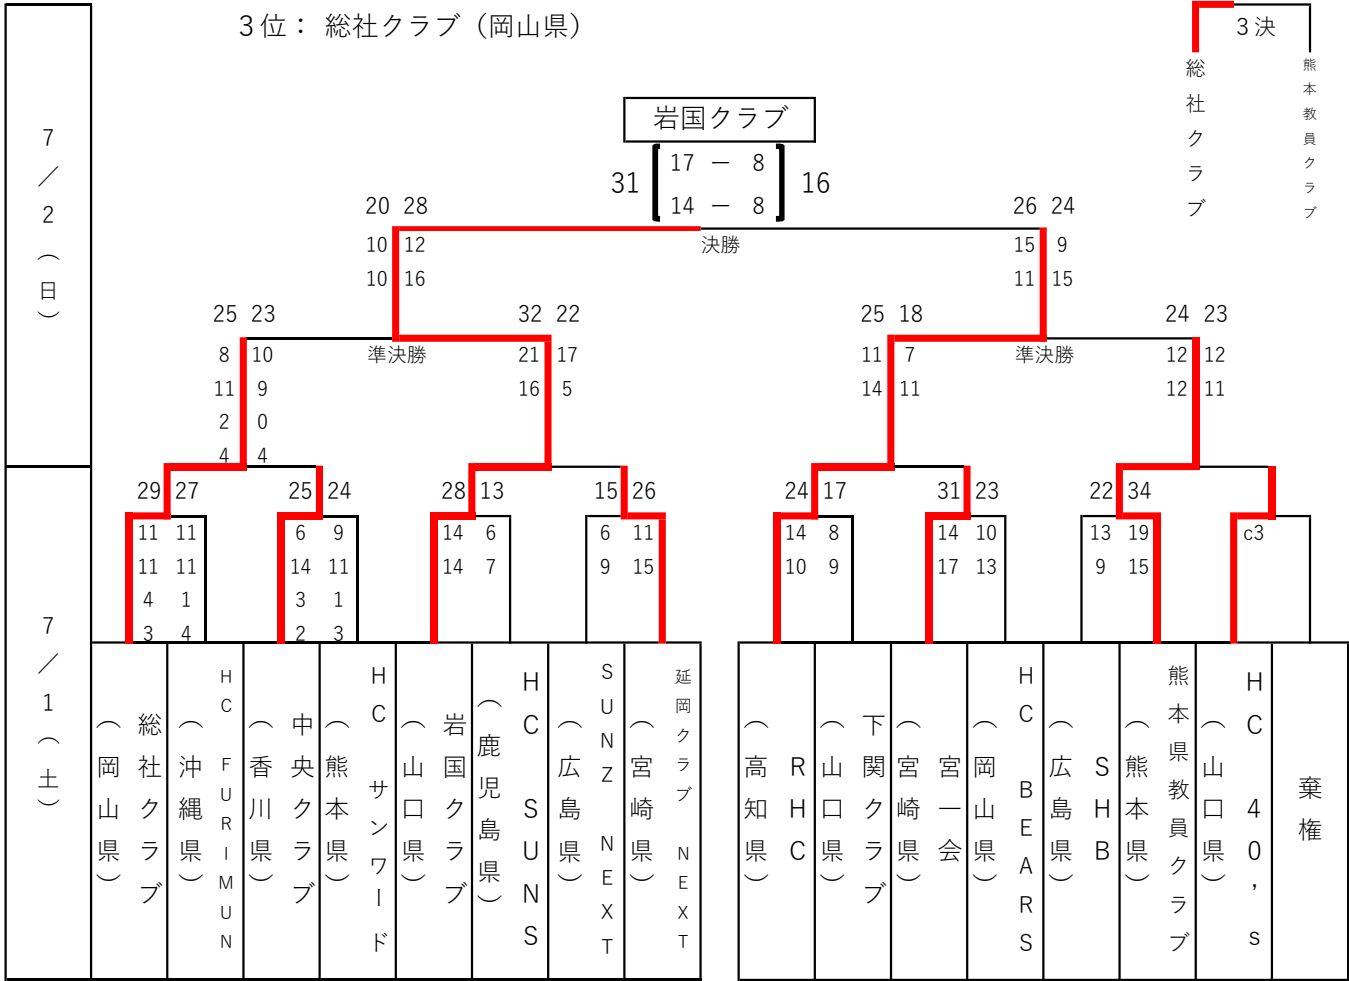

第43回全国クラブハンドボール選手権大会 結果

【男子結果】 優勝：岩国クラブ（山口県）
 準優勝：RHC（高知県）
 3位：総社クラブ（岡山県）

26 $\begin{bmatrix} 15 - 11 \\ 11 - 10 \end{bmatrix}$ 21
 3決
 総社クラブ
 熊本教員クラブ

【女子結果】 3ブロックのリーグ戦・2日目各ブロック1位の順位決定戦

7月2日(日)

1位リーグ	Gluck (愛媛県)	那覇西クラブ (沖縄県)	HC鹿児島 (鹿児島県)
Gluck (愛媛県)		27 $\begin{bmatrix} 11 & - & 10 \\ 16 & - & 10 \end{bmatrix}$ 20	21 $\begin{bmatrix} 10 & - & 17 \\ 11 & - & 14 \end{bmatrix}$ 31
那覇西クラブ (沖縄県)	20 $\begin{bmatrix} 10 & - & 11 \\ 10 & - & 16 \end{bmatrix}$ 27		20 $\begin{bmatrix} 8 & - & 14 \\ 12 & - & 15 \end{bmatrix}$ 29
HC鹿児島 (鹿児島県)	31 $\begin{bmatrix} 17 & - & 10 \\ 14 & - & 11 \end{bmatrix}$ 21	29 $\begin{bmatrix} 14 & - & 8 \\ 15 & - & 12 \end{bmatrix}$ 20	

優勝： HC鹿児島 (鹿児島県)
 準優勝： Gluck (愛媛県)
 3位： 那覇西クラブ (沖縄県)

【女子ブロックリーグ結果】

7月1日(土)

aブロック	ORANGE BIRD (鳥取県)	Gluck (愛媛県)	ninfa - kagoshima (鹿児島県)
ORANGE BIRD (鳥取県)		15 $\begin{bmatrix} 9 & - & 15 \\ 6 & - & 12 \end{bmatrix}$ 27	17 $\begin{bmatrix} 8 & - & 12 \\ 9 & - & 11 \end{bmatrix}$ 23
Gluck (愛媛県)	27 $\begin{bmatrix} 15 & - & 9 \\ 12 & - & 6 \end{bmatrix}$ 15		25 $\begin{bmatrix} 13 & - & 7 \\ 12 & - & 9 \end{bmatrix}$ 16
ninfa - kagoshima (鹿児島県)	23 $\begin{bmatrix} 12 & - & 8 \\ 11 & - & 9 \end{bmatrix}$ 17	16 $\begin{bmatrix} 7 & - & 13 \\ 9 & - & 12 \end{bmatrix}$ 25	

3位
 1位
 2位

bブロック	那覇西クラブ (沖縄県)	アーホルン広島 (広島県)	Lily's (長崎県)
那覇西クラブ (沖縄県)		26 $\begin{bmatrix} 13 & - & 7 \\ 13 & - & 7 \end{bmatrix}$ 14	25 $\begin{bmatrix} 12 & - & 7 \\ 13 & - & 8 \end{bmatrix}$ 15
アーホルン広島 (広島県)	14 $\begin{bmatrix} 7 & - & 13 \\ 7 & - & 13 \end{bmatrix}$ 26		22 $\begin{bmatrix} 7 & - & 19 \\ 15 & - & 9 \end{bmatrix}$ 28
Lily's (長崎県)	15 $\begin{bmatrix} 7 & - & 12 \\ 8 & - & 13 \end{bmatrix}$ 25	28 $\begin{bmatrix} 19 & - & 7 \\ 9 & - & 15 \end{bmatrix}$ 22	