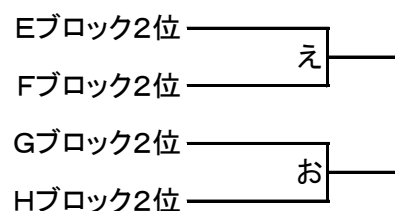

5位7位決定戦

大分鶴崎高等学校