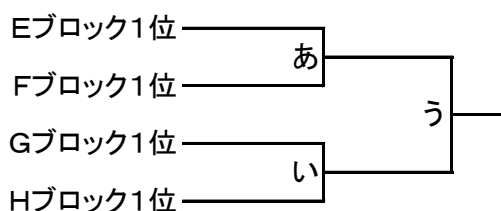

組み合わせ【女子】参加チーム12チーム

中国地区:3 四国地区:2 九州地区:6 開催地:1

予選リーグ組み分け 25分-10分-25分

大分鶴崎高等学校	Eブロック	HC長崎	コスモスピッキーズ	神崎クラブ	勝	負	分	勝ち点	総得点	総失点	得失点	順位
	1	HC長崎	[ ]	[ ]								
	2	コスモスピッキーズ	E1	[ ]								
	3	神崎クラブ	E2	E3								
	Fブロック	徳山クラブ	Gluck	NHC	勝	負	分	勝ち点	総得点	総失点	得失点	順位
	1	徳山クラブ	[ ]	[ ]								
2	Gluck	F1	[ ]									
3	NHC	F2	F3									
大分雄城台高等学校	Gブロック	レキオクラブ	徳島クラブ	LILAC	勝	負	分	勝ち点	総得点	総失点	得失点	順位
	1	レキオクラブ	[ ]	[ ]								
	2	徳島クラブ	G1	[ ]								
	3	LILAC	G2	G3								
	Hブロック	香川レディース	シーゴルス	FCC	勝	負	分	勝ち点	総得点	総失点	得失点	順位
	1	香川レディース	[ ]	[ ]								
2	シーゴルス	H1	[ ]									
3	FCC	H2	H3									

決勝トーナメント

大分舞鶴高等学校