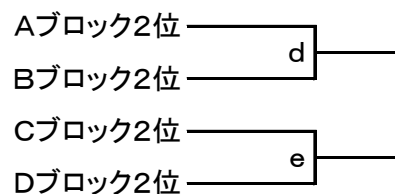

5位7位決定戦

d:コンパルホール
e:大分舞鶴高等学校