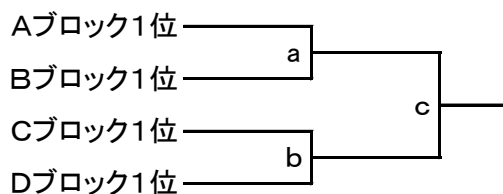

組み合わせ【男子】参加チーム12チーム

中国地区:3 四国地区:2 九州地区:6 開催地:1

予選リーグ組み分け 25分-10分-25分

コン パ ル ホ ー ル	Aブロック			勝	負	分	勝ち点	総得点	総失点	得失点	順位
	1	宮崎フェニックス	[ ]	[ ]							
	2	境港クラブ	A1	[ ]							
	3	HC熊本	A2	A3							
コン パ ル ホ ー ル	Bブロック			勝	負	分	勝ち点	総得点	総失点	得失点	順位
	1	セキュリティ	[ ]	[ ]							
	2	HC大分	B1	[ ]							
	3	徳島クラブ	B2	B3							
大 分 舞 鶴 高 等 学 校	Cブロック			勝	負	分	勝ち点	総得点	総失点	得失点	順位
	1	下関クラブ	[ ]	[ ]							
	2	中央クラブ	C1	[ ]							
	3	フレッサ福岡	C2	C3							
大 分 舞 鶴 高 等 学 校	Dブロック			勝	負	分	勝ち点	総得点	総失点	得失点	順位
	1	HC七隈	[ ]	[ ]							
	2	あらかき歯科	D1	[ ]							
	3	熊本教員クラブ	D2	D3							

決勝トーナメント

コンパルホール