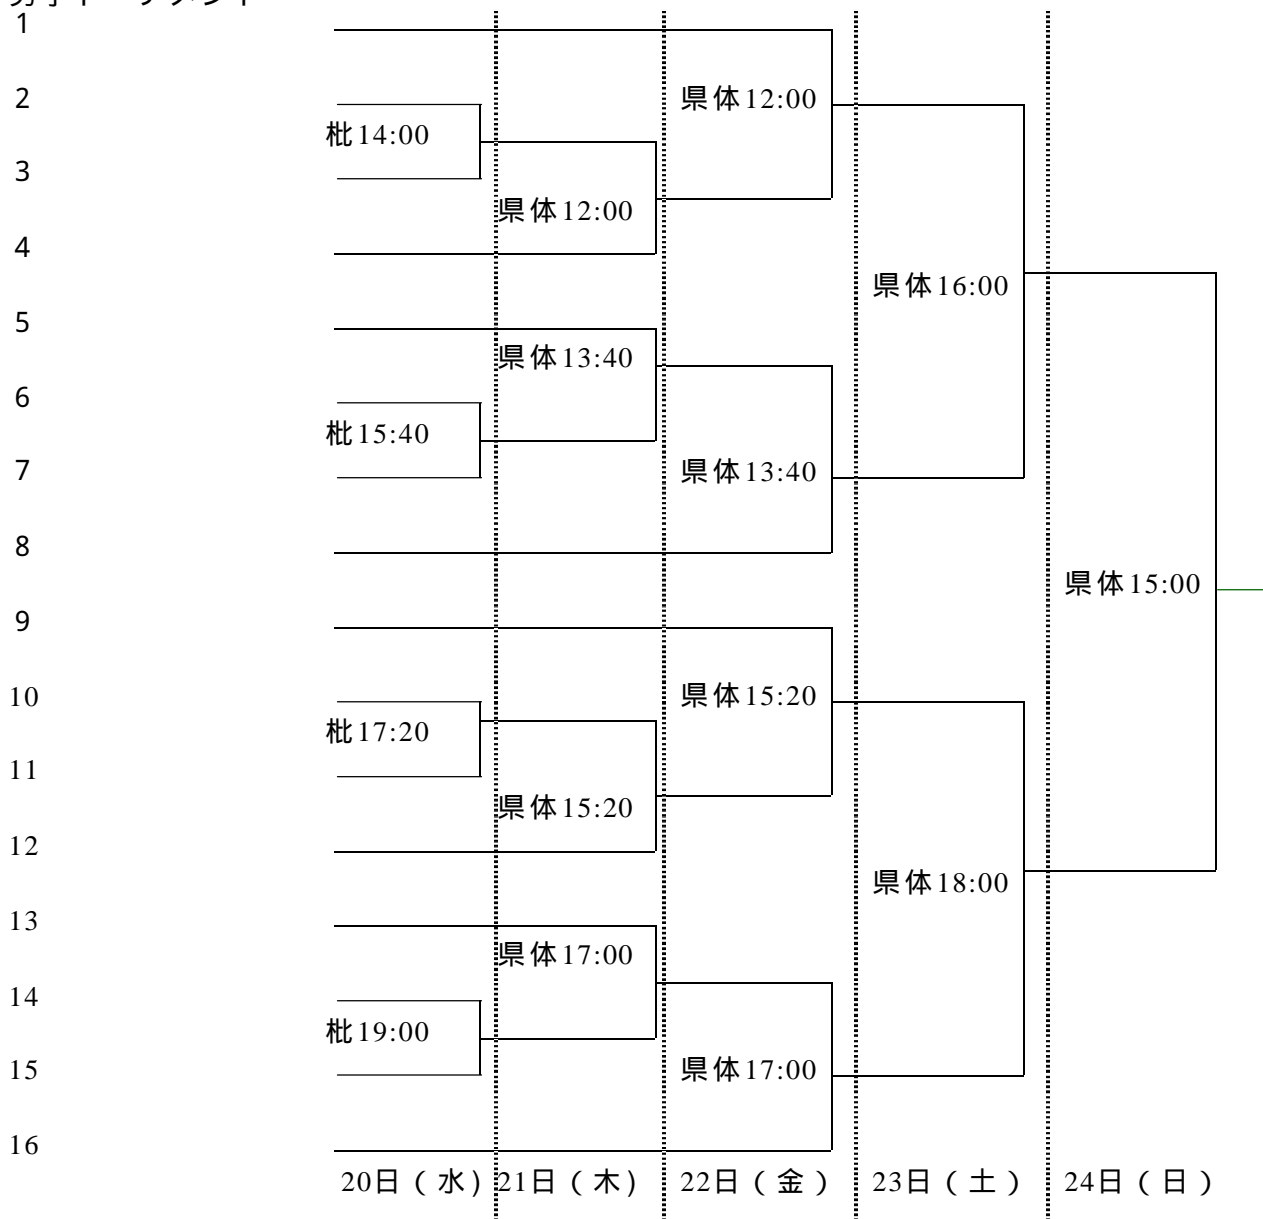

第 5 8 回全日本総合選手権大会

競技日程

- 第 1 日 12月20日(水) 男子 1 回戦 4 試合
- 第 2 日 12月21日(木) 男子 2 回戦 4 試合、女子 1 回戦 4 試合
- 第 3 日 12月22日(金) 男子 3 回戦 4 試合、女子 2 回戦 4 試合
- 第 4 日 12月23日(土) 男・女準決勝 2 試合
- 第 5 日 12月24日(日) 男・女決勝 1 試合

	愛知県体育館	枇杷島ｽﾍﾟｰｽﾞﾝﾀｰ	試合開始時間
12月20日(水)		男子 1 回戦 4 試合	14:00 ~ 予定
21日(木)	男子 2 回戦 4 試合	女子 1 回戦 4 試合	12:00 ~ 予定
22日(金)	男子 3 回戦 4 試合	女子 2 回戦 4 試合	12:00 ~ 予定
23日(土)	男女準決勝各 2 試合		12:00 ~ 予定
24日(日)	男女決勝		13:00 ~ 予定

男子トーナメント

第 5 8 回全日本総合選手権大会

競技日程

- 第 1 日 12月20日(水) 男子 1 回戦 4 試合
- 第 2 日 12月21日(木) 男子 2 回戦 4 試合、女子 1 回戦 4 試合
- 第 3 日 12月22日(金) 男子 3 回戦 4 試合、女子 2 回戦 4 試合
- 第 4 日 12月23日(土) 男・女準決勝 2 試合
- 第 5 日 12月24日(日) 男・女決勝 1 試合

	愛知県体育館	枇杷島ｽﾍﾟｰｽﾝﾀｰ	試合開始時間
12月20日(水)		男子 1 回戦 4 試合	14:00 ~ 予定
21日(木)	男子 2 回戦 4 試合	女子 1 回戦 4 試合	12:00 ~ 予定
22日(金)	男子 3 回戦 4 試合	女子 2 回戦 4 試合	12:00 ~ 予定
23日(土)	男女準決勝各 2 試合		12:00 ~ 予定
24日(日)	男女決勝		13:00 ~ 予定

女子トーナメント